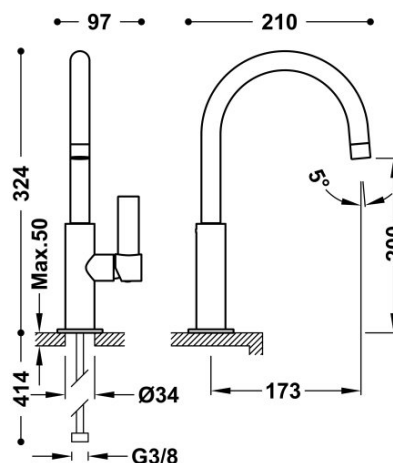

TRES

211905010M

Bateria umywalkowa

Kąt obrotu wylewki 360°

Cold-tres®. Oszczędność energii. Po uruchomieniu kranu najpierw zawsze wypływa tylko zimna woda, co zapobiega niepotrzebnemu włączeniu

Wykończenie 24-K Złoto Matowe.