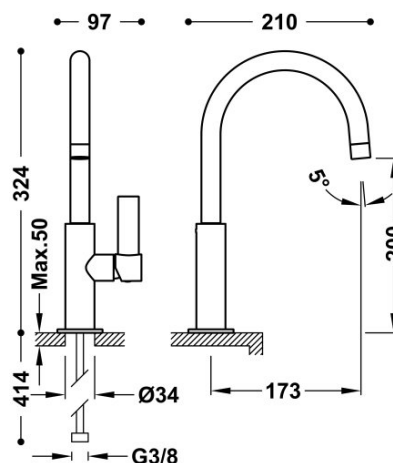

TRES

21190501KM

Bateria umywalkowa

Kąt obrotu wylewki 360°

Cold-tres®. Oszczędność energii. Po uruchomieniu kranu najpierw zawsze wypływa tylko zimna woda, co zapobiega niepotrzebnemu włączeniu

Wykończenie Czerń Metalizowana.