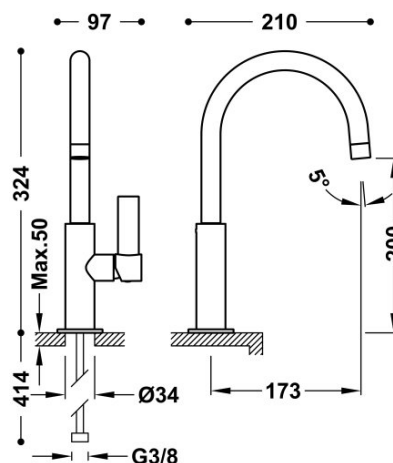

TRES

21190501AC

Bateria umywalkowa

Kąt obrotu wylewki 360°

Cold-tres®. Oszczędność energii. Po uruchomieniu kranu najpierw zawsze wypływa tylko zimna woda, co zapobiega niepotrzebnemu włączeniu

Wykończenie Stal.