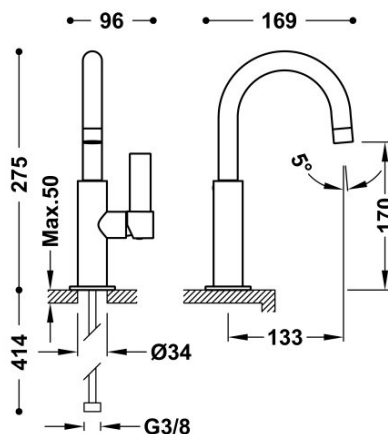

TRES

21190401OR

Bateria umywalkowa

Kąt obrotu wylewki 360°

Wykończenie 24-K Złoto.

Cold-tres®. Oszczędność energii. Po uruchomieniu kranu najpierw zawsze wypływa tylko zimna woda, co zapobiega niepotrzebnemu włączeniu