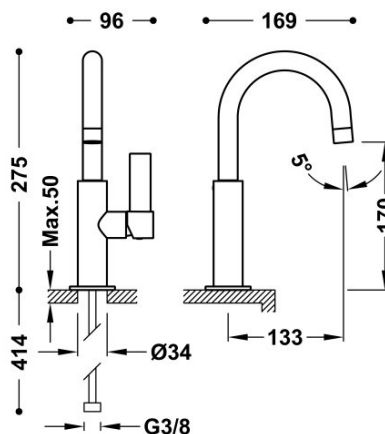

TRES

21190401KM

Bateria umywalkowa

Kąt obrotu wylewki 360°

Cold-tres®. Oszczędność energii. Po uruchomieniu kranu najpierw zawsze wypływa tylko zimna woda, co zapobiega niepotrzebnemu włączeniu

Wykończenie Czerń Metalizowana.