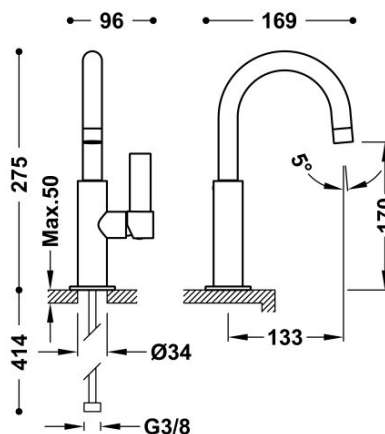

TRES

21190401AC

Bateria umywalkowa

Kąt obrotu wylewki 360°

Cold-tres®. Oszczędność energii. Po uruchomieniu kranu najpierw zawsze wypływa tylko zimna woda, co zapobiega niepotrzebnemu włączeniu

Wykończenie Stal.

Tres Comercial, S.A. | C/Penedès, 16-26 | Zona Industrial, Sector A | 08759 Vallirana (Barcelona)

T (+34) 936834004 | F (+34) 936835061 | infotres@tresgriferia.com

www.tresgriferia.com