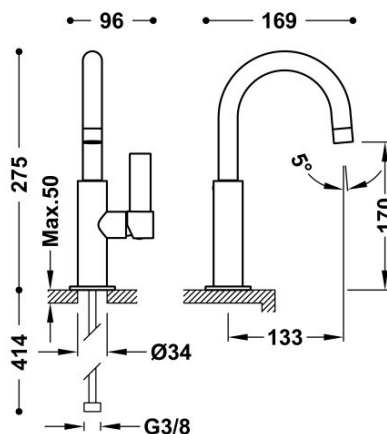

TRES

21190401NM

Bateria umywalkowa

Kąt obrotu wylewki 360°

Cold-tres®. Oszczędność energii. Po uruchomieniu kranu najpierw zawsze wypływa tylko zimna woda, co zapobiega niepotrzebnemu włączeniu

Wykończenie Czerń Matowa.