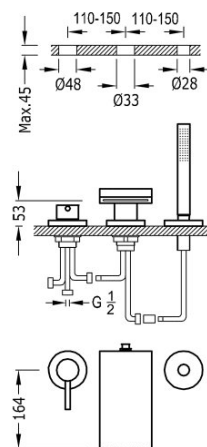

TRES

162161

Bateria wannowa trzyotworowa

Wylewka typu kaskada, słuchawka antical

- Strumień: 3 bary - 17 l/m.
- Kompatybilny z zestawem zbiornika nr kat: 162245.

Natrysk ręczny z mosiądzu.

Wykończenie Chrom.