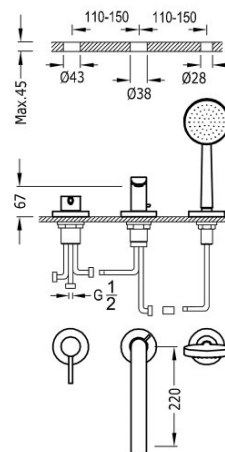

TRES

20316101

Bateria wannowa trzyotworowa

Słuchawka antical.

- Strumień: 3 bary - 16 l/m.
- Kompatybilny z zestawem zbiornika nr kat: 20324501.
- Wylewka 220 mm.

Certyfikat BELGAQUA (Belgique)

Wykończenie Chrom.