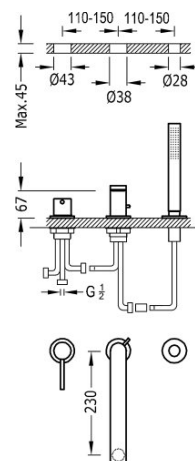

TRES

06216102

Bateria wannowa trzyotworowa

Słuchawka antical.

- Strumień: 3 bary - 16 l/m.
- Kompatybilny z zestawem zbiornika nr kat: 20324501.
- Wylewka 230 mm.

Natrysk ręczny z mosiądzu.

Certyfikat BELGAQUA (Belgique)