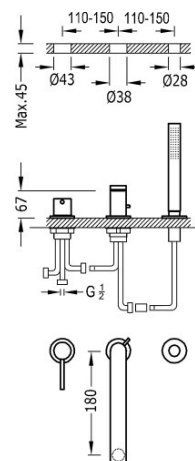

TRES

06216103

Bateria wannowa trzyotworowa

Słuchawka antical.

- Strumień: 3 bary - 16 l/m.
- Kompatybilny z zestawem zbiornika nr kat: 20324501.
- Wylewka 180 mm.

Natrysk ręczny z mosiądzu.

Certyfikat BELGAQUA (Belgique)

Wykończenie Chrom.

Tres Comercial, S.A. | C/Penedès, 16-26 | Zona Industrial, Sector A | 08759 Vallirana (Barcelona)

T (+34) 936834004 | F (+34) 936835061 | infotres@tresgriferia.com

www.tresgriferia.com