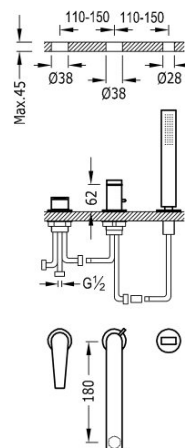

TRES

20516103

Bateria wannowa trzyotworowa

z słuchawką antical.

- Strumień: 3 bary - 13 l/m.
- Kompatybilny z zestawem zbiornika nr kat: 20024501.
- Wylewka 180 mm.

Certyfikat BELGAQUA (Belgique)

Wykończenie Chrom.

Numer referencyjny głowicy (część zamienna)
9130190

Tres Comercial, S.A. | C/Penedès, 16-26 | Zona Industrial, Sector A | 08759 Vallirana (Barcelona)

T (+34) 936834004 | F (+34) 936835061 | infotres@tresgriferia.com

www.tresgriferia.com