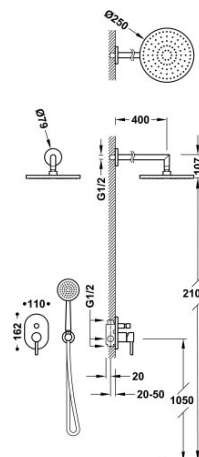

TRES

20318002

Zestaw natryskowy z baterią podtynkową

z regulacją strumienia.

- W zestawie z korpusem podtynkowym
- Natrysk sufitowy Ø 250 mm. z kolankiem. Materiał: Stal nierdzewna.
- Uchwyt do słuchawki.
- Słuchawka antical.
- Wąż satin.

Sitko ze stali nierdzewnej.

Wykończenie Chrom.

Numer referencyjny głowicy (część zamienna)
9134592

Tres Comercial, S.A. | C/Penedès, 16-26 | Zona Industrial, Sector A | 08759 Vallirana (Barcelona)

T (+34) 936834004 | F (+34) 936835061 | infotres@tresgriferia.com

www.tresgriferia.com