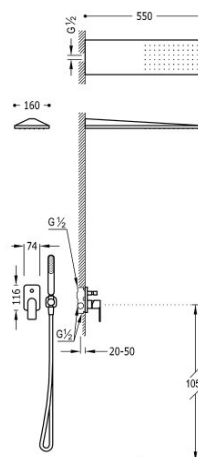

TRES

20018005

Zestaw natryskowy z baterią podtynkową

z regulacją strumienia.

- W zestawie z korpusem podtynkowym
- Natrysk ścienny ze stali nierdzewnej 160x550 mm.
- Uchwyt do słuchawki.
- Słuchawka antical.
- Wąż satin.

Sitko ze stali nierdzewnej.

Wykończenie Chrom.

Numer referencyjny głowicy (część zamienna)
9130190

Tres Comercial, S.A. | C/Penedès, 16-26 | Zona Industrial, Sector A | 08759 Vallirana (Barcelona)

T (+34) 936834004 | F (+34) 936835061 | infotres@tresgriferia.com

www.tresgriferia.com