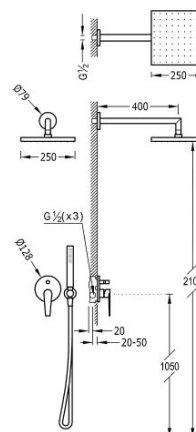

TRES

20518002

Zestaw natryskowy z baterią podtynkową

z regulacją strumienia.

- W zestawie z korpusem podtynkowym
- Natrysk ścienny 250x250 mm. z kolankiem.
- Uchwyt do słuchawki.
- Słuchawka antical.
- Wąż satin.