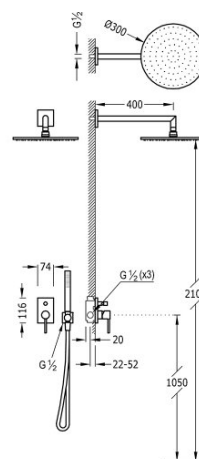

TRES

06298001

Zestaw natryskowy z baterią podtynkową

z regulacją strumienia.

- W zestawie z korpusem podtynkowym
- Natrysk ścienny Ø 300 mm. z kolankiem. Mosiężny.
- Uchwyt do słuchawki.
- Słuchawka antical.
- Wąż satin.

Sitko z mosi_dzu.

Natrysk ręczny z mosiądzu.

Certyfikat BELGAQUA (Belgique)

Wykończenie Chrom.

Numer referencyjny głowicy (część zamienna)
9130190

Tres Comercial, S.A. | C/Penedès, 16-26 | Zona Industrial, Sector A | 08759 Vallirana (Barcelona)