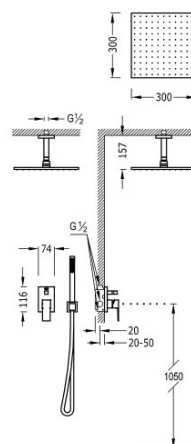

TRES

00618080

Zestaw natryskowy z baterią podtynkową

z regulacją strumienia.

- W zestawie z korpusem podtynkowym
- Natrysk sufitowy 300x300 mm. z kolankiem. Materiał: Stal nierdzewna.
- Uchwyt do słuchawki.
- Słuchawka antical.
- Wąż satin.

Sitko ze stali nierdzewnej.

Natrysk ręczny z mosiądzu.

Certyfikat BELGAQUA (Belgique)

Wykończenie Chrom.

Numer referencyjny głowicy (część zamienna)
9130190

Tres Comercial, S.A. | C/Penedès, 16-26 | Zona Industrial, Sector A | 08759 Vallirana (Barcelona)