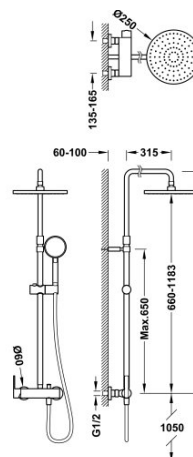

TRES

08119702

Komplet słuchawka-drażek

- Deszczownica Ø 250 mm. z kolankiem. Materiał: Stal nierdzewna.
- Słuchawka masaż Ø 100 mm (pięciofunkcyjna).
- Wąż satin.
- Drążek teleskopowy.

Sitko ze stali nierdzewnej.