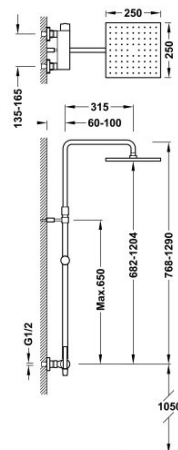

TRES

08119701

Komplet słuchawka-drażek

- Deszczownica 250x250 mm. z kolankiem.
- Słuchawka antical.
- Wąż satin.
- Drażek teleskopowy.

Certyfikat BELGAQUA (Belgique)

Wykończenie Chrom.

Numer referencyjny głowicy (część zamienna)
9134592