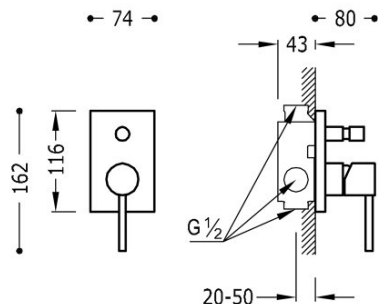

TRES

06218002

Jednouchwytowa bateria podtynkowa (2-drożna)

w zestawie z korpusem podtynkowym

Certyfikat BELGAQUA (Belgique)

Wykończenie Chrom.

Numer referencyjny głowicy (część zamienna)
9130190

Tres Comercial, S.A. | C/Penedès, 16-26 | Zona Industrial, Sector A | 08759 Vallirana (Barcelona)