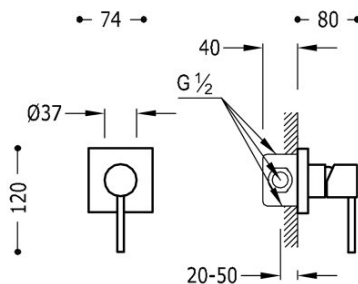

TRES

06217702

Jednouchwytowa bateria podtynkowa (1-drożna)

w zestawie z korpusem podtynkowym

Certyfikat BELGAQUA (Belgique)

Wykończenie Chrom.

Numer referencyjny głowicy (część zamienna)
9130190

Tres Comercial, S.A. | C/Penedès, 16-26 | Zona Industrial, Sector A | 08759 Vallirana (Barcelona)

T (+34) 936834004 | F (+34) 936835061 | infotres@tresgriferia.com

www.tresgriferia.com