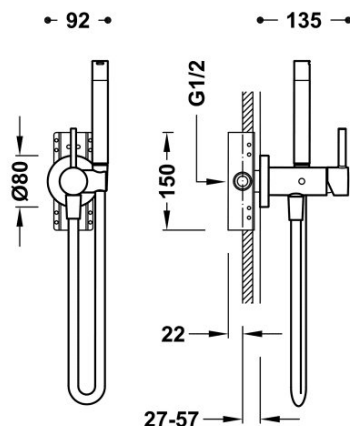

## 134122

**Bateria podtynkowa do bidetu lub WC. Opcja płyty gipsowe**

Z mieszaczem. Uchwyt regulowany. Wąż satin. Opcja płyty gipsowe

Natrysk ręczny z mosiądzu.

Wykończenie Chrom.

Numer referencyjny głowicy (część zamienna)  
9134591