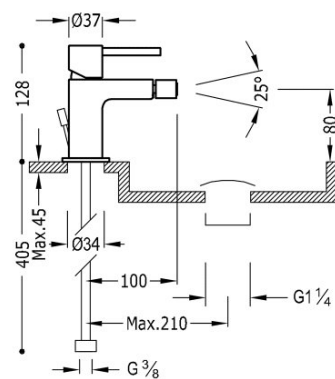

## 06222001D

**Bateria bidetowa**

Korek automatyczny

Zawiera automatyczny spust.

Wykończenie Chrom.

Numer referencyjny głowicy (część zamienna)  
9130190

Tres Comercial, S.A. | C/Penedès, 16-26 | Zona Industrial, Sector A | 08759 Vallirana (Barcelona)