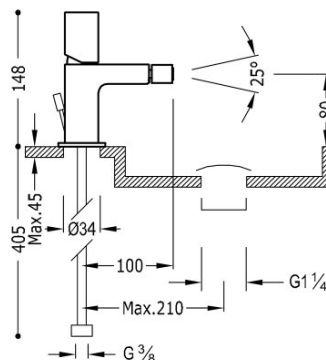

## 06122001D

**Bateria bidetowa**

Korek automatyczny

Zawiera automatyczny spust.

Wykończenie Chrom.

Numer referencyjny głowicy (część zamienna)  
9130190

Tres Comercial, S.A. | C/Penedès, 16-26 | Zona Industrial, Sector A | 08759 Vallirana (Barcelona)