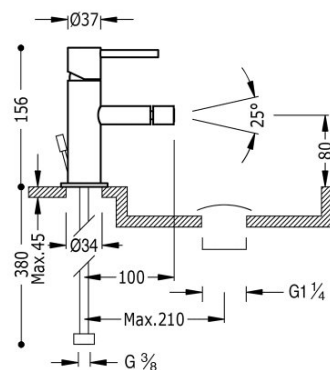

TRES

06212001D

Bateria bidetowa

Korek automatyczny

Zawiera automatyczny spust.

Wykończenie Chrom.

Numer referencyjny głowicy (część zamienna)
910719005

Tres Comercial, S.A. | C/Penedès, 16-26 | Zona Industrial, Sector A | 08759 Vallirana (Barcelona)