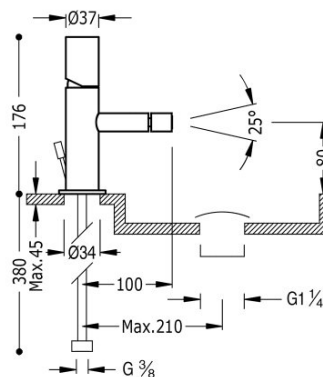

TRES

06112001D

Bateria bidetowa

Korek automatyczny

Zawiera automatyczny spust.

Wykończenie Chrom.

Numer referencyjny głowicy (część zamienna)
910719005

Tres Comercial, S.A. | C/Penedès, 16-26 | Zona Industrial, Sector A | 08759 Vallirana (Barcelona)