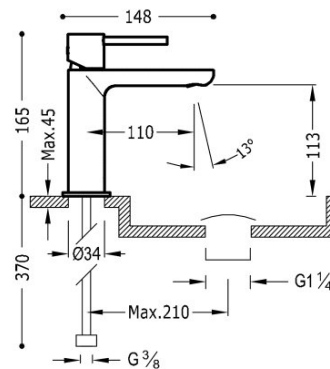

TRES

06210302D

Bateria umywalkowa

Zawiera automatyczny spust.

Wykończenie Chrom.

Numer referencyjny głowicy (część zamienna)
9130190

Tres Comercial, S.A. | C/Penedès, 16-26 | Zona Industrial, Sector A | 08759 Vallirana (Barcelona)

T (+34) 936834004 | F (+34) 936835061 | infotres@tresgriferia.com

www.tresgriferia.com