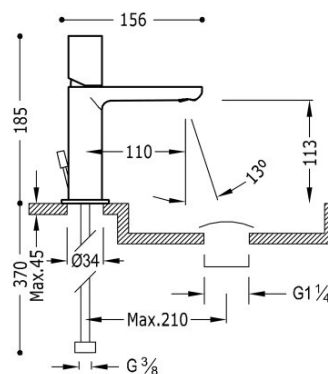

TRES

06110302D

Bateria umywalkowa

Zawiera automatyczny spust.

Wykończenie Chrom.

Numer referencyjny głowicy (część zamienna)
9130190

Tres Comercial, S.A. | C/Penedès, 16-26 | Zona Industrial, Sector A | 08759 Vallirana (Barcelona)

T (+34) 936834004 | F (+34) 936835061 | infotres@tresgriferia.com

www.tresgriferia.com