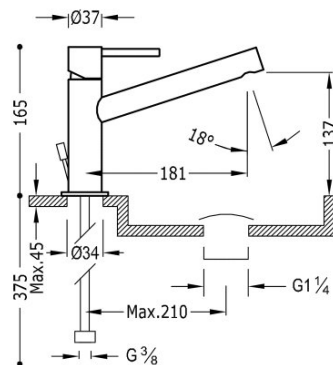

TRES

06220301D

Bateria umywalkowa

Wylewka wydłużona. Korek automatyczny.

Zawiera automatyczny spust.

Wykończenie Chrom.

Numer referencyjny głowicy (część zamienna)
910719005

Tres Comercial, S.A. | C/Penedès, 16-26 | Zona Industrial, Sector A | 08759 Vallirana (Barcelona)

T (+34) 936834004 | F (+34) 936835061 | infotres@tresgriferia.com

www.tresgriferia.com