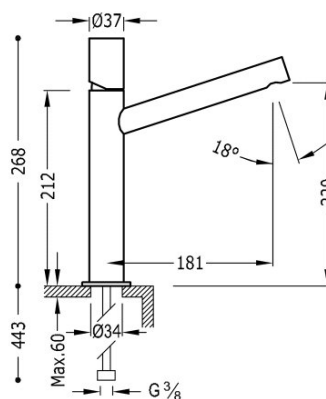

TRES

06120601

Bateria umywalkowa

Wylewka wydłużona

Wykończenie Chrom.

Tres Comercial, S.A. | C/Penedès, 16-26 | Zona Industrial, Sector A | 08759 Vallirana (Barcelona)

T (+34) 936834004 | F (+34) 936835061 | infotres@tresgriferia.com