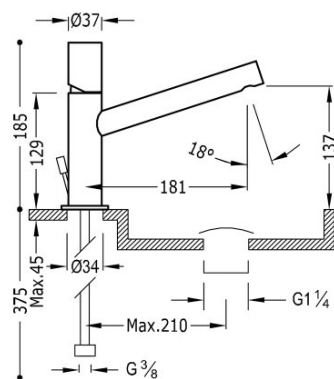

TRES

06120301D

Bateria umywalkowa

Wylewka wydłużona. Korek automatyczny.

Zawiera automatyczny spust.

Wykończenie Chrom.

Numer referencyjny głowicy (część zamienna)
910719005

Tres Comercial, S.A. | C/Penedès, 16-26 | Zona Industrial, Sector A | 08759 Vallirana (Barcelona)