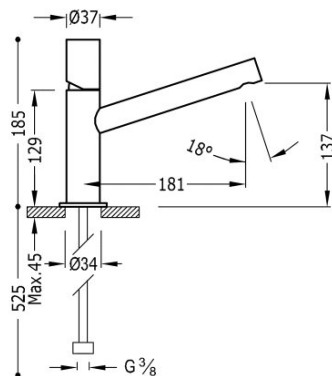

TRES

06120301

Bateria umywalkowa

Wylewka wydłużona

Wykończenie Chrom.

Tres Comercial, S.A. | C/Penedès, 16-26 | Zona Industrial, Sector A | 08759 Vallirana (Barcelona)

T (+34) 936834004 | F (+34) 936835061 | infotres@tresgriferia.com