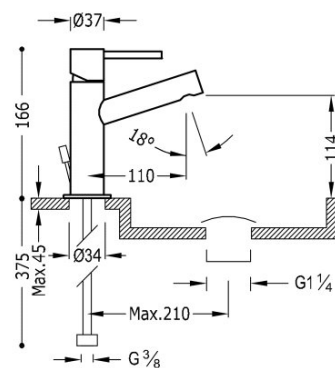

TRES

06210301D

Bateria umywalkowa

Korek automatyczny

Zawiera automatyczny spust.

Wykończenie Chrom.

Numer referencyjny głowicy (część zamienna)
910719005

Tres Comercial, S.A. | C/Penedès, 16-26 | Zona Industrial, Sector A | 08759 Vallirana (Barcelona)