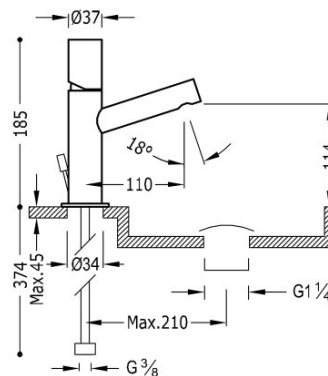

TRES

06110301D

Bateria umywalkowa

Korek automatyczny

Zawiera automatyczny spust.

Wykończenie Chrom.

Numer referencyjny głowicy (część zamienna)
910719005

Tres Comercial, S.A. | C/Penedès, 16-26 | Zona Industrial, Sector A | 08759 Vallirana (Barcelona)