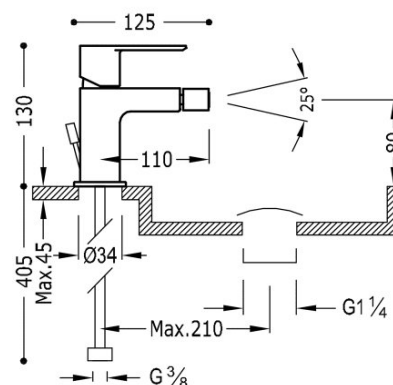

TRES

20012001D

Bateria bidetowa

Korek automatyczny

Zawiera automatyczny spust.

Wykończenie Chrom.

Numer referencyjny głowicy (część zamienna)
9130190

Tres Comercial, S.A. | C/Penedès, 16-26 | Zona Industrial, Sector A | 08759 Vallirana (Barcelona)