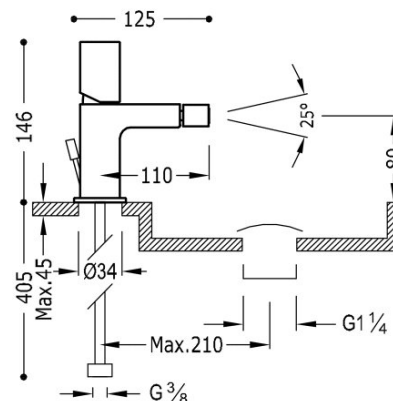

TRES

20012002D

Bateria bidetowa

Korek automatyczny

Zawiera automatyczny spust.

Wykończenie Chrom.

Numer referencyjny głowicy (część zamienna)
9130190

Tres Comercial, S.A. | C/Penedès, 16-26 | Zona Industrial, Sector A | 08759 Vallirana (Barcelona)