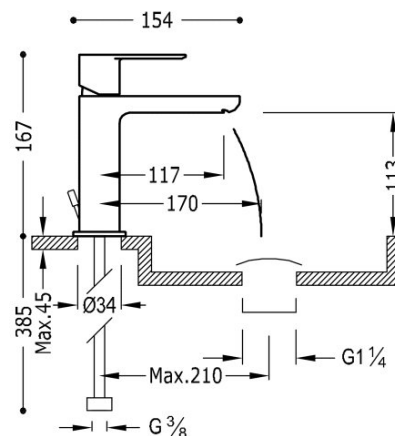

TRES

20010301D

Bateria umywalkowa

Korek automatyczny

Zawiera automatyczny spust.

Wykończenie Chrom.

Numer referencyjny głowicy (część zamienna)
9130190

Tres Comercial, S.A. | C/Penedès, 16-26 | Zona Industrial, Sector A | 08759 Vallirana (Barcelona)