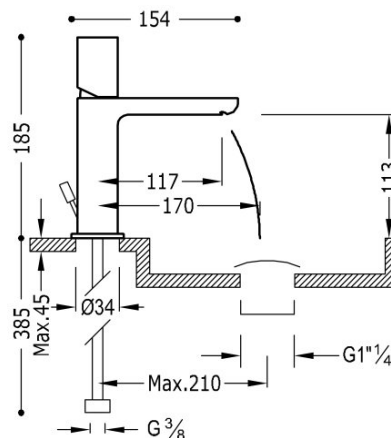

TRES

20010302D

Bateria umywalkowa

Korek automatyczny

Zawiera automatyczny spust.

Wykończenie Chrom.

Numer referencyjny głowicy (część zamienna)
9130190

Tres Comercial, S.A. | C/Penedès, 16-26 | Zona Industrial, Sector A | 08759 Vallirana (Barcelona)