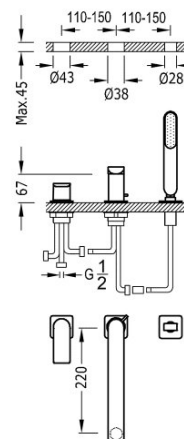

TRES

200162010M

Bateria wannowa trzyotworowa

z słuchawką antical.

- Strumień: 3 bary - 16 l/m.
- Wylewka 220 mm.

Certyfikat BELGAQUA (Belgique)

Numer referencyjny głowicy (część zamienna)
9134591

Wykończenie 24-K Złoto Matowe.

Tres Comercial, S.A. | C/Penedès, 16-26 | Zona Industrial, Sector A | 08759 Vallirana (Barcelona)

T (+34) 936834004 | F (+34) 936835061 | infotres@tresgriferia.com

www.tresgriferia.com