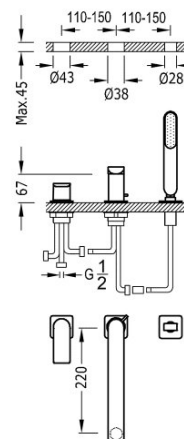

TRES

20016201OR

Bateria wannowa trzyotworowa

z słuchawką antical.

- Strumień: 3 bary - 16 l/m.
- Wylewka 220 mm.

Certyfikat BELGAQUA (Belgique)

Wykończenie 24-K Złoto.

Numer referencyjny głowicy (część zamienna)
9134591

Tres Comercial, S.A. | C/Penedès, 16-26 | Zona Industrial, Sector A | 08759 Vallirana (Barcelona)

T (+34) 936834004 | F (+34) 936835061 | infotres@tresgriferia.com

www.tresgriferia.com