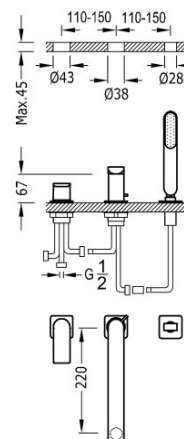

TRES

20016201AC

Bateria wannowa trzyotworowa

z słuchawką antical.

- Strumień: 3 bary - 16 l/m.
- Wylewka 220 mm.

Certyfikat BELGAQUA (Belgique)

Wykończenie Stal.

Numer referencyjny głowicy (część zamienna)
9134591