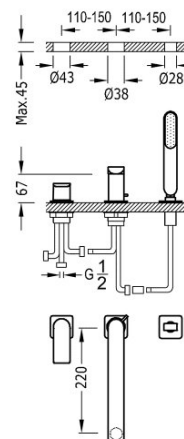

TRES

20016201BM

Bateria wannowa trzyotworowa

z słuchawką antical.

- Strumień: 3 bary - 16 l/m.
- Wylewka 220 mm.

Certyfikat BELGAQUA (Belgique)

Wykończenie Biel Matowa.

Numer referencyjny głowicy (część zamienna)
9134591