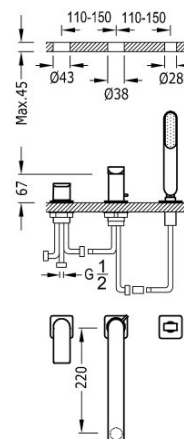

TRES

20016201NM

Bateria wannowa trzyotworowa

z słuchawką antical.

- Strumień: 3 bary - 16 l/m.
- Wylewka 220 mm.

Certyfikat BELGAQUA (Belgique)

Wykończenie Czerń Matowa.

Numer referencyjny głowicy (część zamienna)
9134591