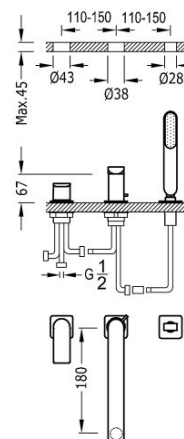

TRES

20016203OR

Bateria wannowa trzyotworowa

z słuchawką antical.

- Strumień: 3 bary - 16 l/m.
- Wylewka 180 mm.

Certyfikat BELGAQUA (Belgique)

Wykończenie 24-K Złoto.

Numer referencyjny głowicy (część zamienna)
9134591