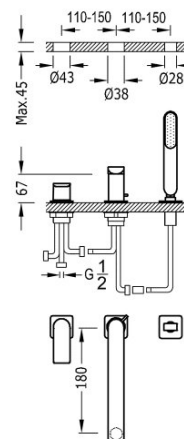

TRES

20016203AC

Bateria wannowa trzyotworowa

z słuchawką antical.

- Strumień: 3 bary - 16 l/m.
- Wylewka 180 mm.

Certyfikat BELGAQUA (Belgique)

Wykończenie Stal.

Numer referencyjny głowicy (część zamienna)
9134591