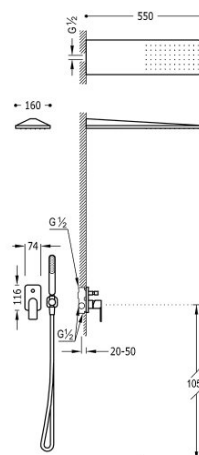

TRES

200180050M

Zestaw natryskowy z baterią podtynkową

z regulacją strumienia.

- W zestawie z korpusem podtynkowym
- Natrysk ścienny ze stali nierdzewnej 160x550 mm.
- Uchwyt do słuchawki.
- Słuchawka antical.
- Wąż satin.

Sitko ze stali nierdzewnej.

Wykończenie 24-K Złoto Matowe.

Numer referencyjny głowicy (część zamienna)
9130190

Tres Comercial, S.A. | C/Penedès, 16-26 | Zona Industrial, Sector A | 08759 Vallirana (Barcelona)