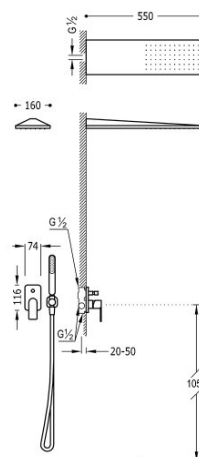

TRES

20018005OR

Zestaw natryskowy z baterią podtynkową

z regulacją strumienia.

- W zestawie z korpusem podtynkowym
- Natrysk ścienny ze stali nierdzewnej 160x550 mm.
- Uchwyt do słuchawki.
- Słuchawka antical.
- Wąż satin.

Sitko ze stali nierdzewnej.

Wykończenie 24-K Złoto.

Numer referencyjny głowicy (część zamienna)
9130190

Tres Comercial, S.A. | C/Penedès, 16-26 | Zona Industrial, Sector A | 08759 Vallirana (Barcelona)

T (+34) 936834004 | F (+34) 936835061 | infotres@tresgriferia.com

www.tresgriferia.com