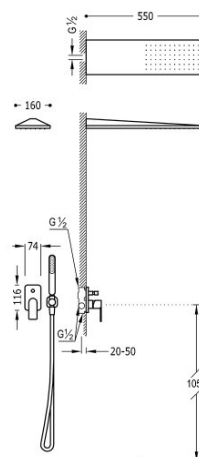

TRES

20018005AC

Zestaw natryskowy z baterią podtynkową

z regulacją strumienia.

- W zestawie z korpusem podtynkowym
- Natrysk ścienny ze stali nierdzewnej 160x550 mm.
- Uchwyt do słuchawki.
- Słuchawka antical.
- Wąż satin.

Sitko ze stali nierdzewnej.

Wykończenie Stal.

Numer referencyjny głowicy (część zamienna)
9130190

Tres Comercial, S.A. | C/Penedès, 16-26 | Zona Industrial, Sector A | 08759 Vallirana (Barcelona)

T (+34) 936834004 | F (+34) 936835061 | infotres@tresgriferia.com

www.tresgriferia.com