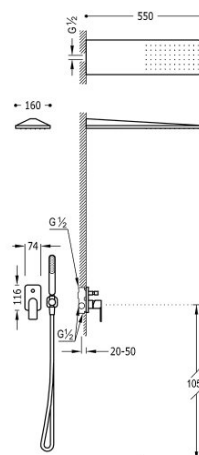

TRES

20018005BM

Zestaw natryskowy z baterią podtynkową

z regulacją strumienia.

- W zestawie z korpusem podtynkowym
- Natrysk ścienny ze stali nierdzewnej 160x550 mm.
- Uchwyt do słuchawki.
- Słuchawka antical.
- Wąż satin.

Sitko ze stali nierdzewnej.

Wykończenie Biel Matowa.

Numer referencyjny głowicy (część zamienna)
9130190

Tres Comercial, S.A. | C/Penedès, 16-26 | Zona Industrial, Sector A | 08759 Vallirana (Barcelona)

T (+34) 936834004 | F (+34) 936835061 | infotres@tresgriferia.com