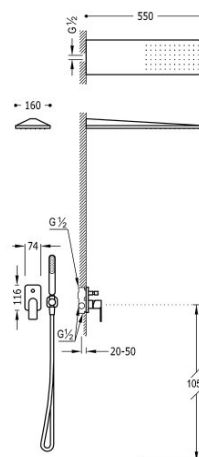

TRES

20018005NM

Zestaw natryskowy z baterią podtynkową

z regulacją strumienia.

- W zestawie z korpusem podtynkowym
- Natrysk ścienny ze stali nierdzewnej 160x550 mm.
- Uchwyt do słuchawki.
- Słuchawka antical.
- Wąż satin.

Sitko ze stali nierdzewnej.

Wykończenie Czerń Matowa.

Numer referencyjny głowicy (część zamienna)
9130190

Tres Comercial, S.A. | C/Penedès, 16-26 | Zona Industrial, Sector A | 08759 Vallirana (Barcelona)